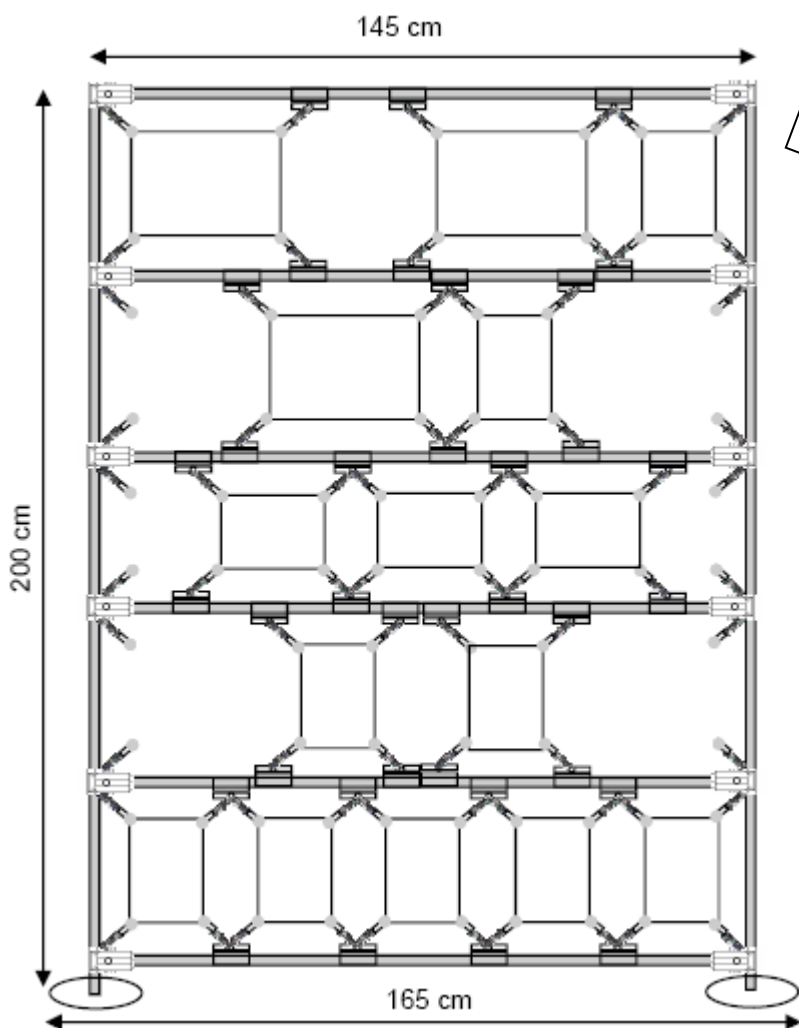

STRUCTURES MODULABLES

**Coût de la structure ci-contre
finition argent
171 € HT**

Panneau d'affichage recto/verso
Facilement transportable
Affiches non fournies

Grammage papier 80 à 250g/m²

Format affichage Affiche 21*30(A4) ou 30*40(A3)

Sens affichage Vertical ou horizontal

Matériaux structure aluminium - pied acier

Transport Entièrement démontable

Poids - dimensions h*I*p 4 kg - 200*140*20 cm

Réf	désignation	argent	Couleur
MV	structure	105 €	115 €
PL1	Fixation simple	1,68 €	
PL2	Fixation double	2,65 €